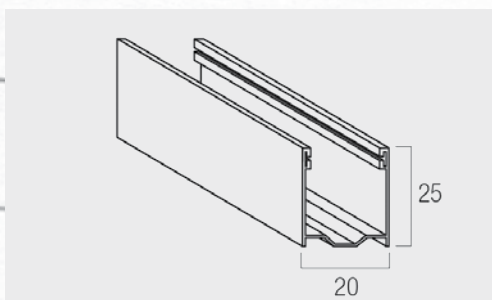

Guida in Alluminio A25 - Mis. 20x25 mm

Europa	Super	Roma	Mignon	Sole 4	Sole 5	Sole 6	Al 39	AL 45	AL 55	AC 42	AC 55	Arialuce	Duero 40	Duero 55
			X				X	X		X			X