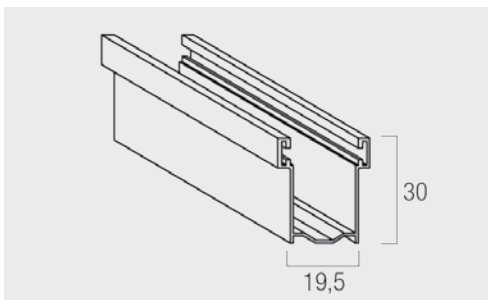

Guida in Alluminio A27 - Mis.25,5x30 mm

Europa	Super	Roma	Mignon	Sole 4	Sole 5	Sole 6	Al 39	AL 45	AL 55	AC 42	AC 55	Arialuce	Duero 40	Duero 55
X	X	X		X	X	X			X		X	X		X

Guida in Alluminio A28 - Mis.17x28 mm

Europa	Super	Roma	Mignon	Sole 4	Sole 5	Sole 6	Al 39	AL 45	AL 55	AC 42	AC 55	Arialuce	Duero 40	Duero 55
		X		X	X	X	X	X	X	X	X	X		X

Guida in Alluminio A30 - Mis.19,5x30 mm

Europa	Super	Roma	Mignon	Sole 4	Sole 5	Sole 6	Al 39	AL 45	AL 55	AC 42	AC 55	Arialuce	Duero 40	Duero 55
X	X	X		X	X	X					X	X		X