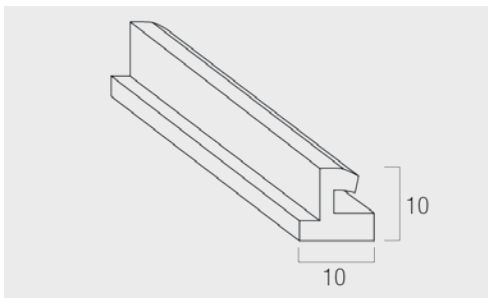

Terminale in gomma - Mis.10x10 mm

Europa	Super	Roma	Mignon	Sole 4	Sole 5	Sole 6	Al 39	AL 45	AL 55	AC 42	AC 55	Arialuce	Duero 40	Duero 55
X	X	X		X	X	X						X	X	X