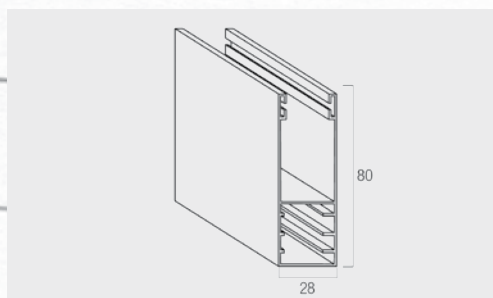

Guida in Alluminio A80 - Mis. 28x80 mm

Europa	Super	Roma	Mignon	Sole 4	Sole 5	Sole 6	Al 39	AL 45	AL 55	AC 42	AC 55	Arialuce	Duero 40	Duero 55
												X		X