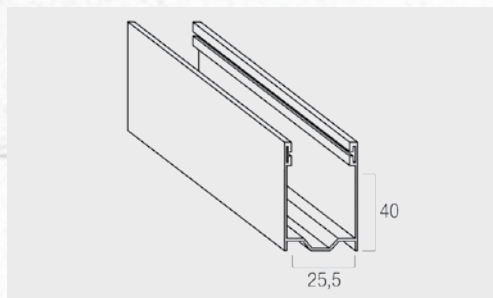

TAPPARELLE

ACCESSORI

Avvolgibili in Pvc - Alluminio - Acciaio

Guide, terminali e accessori compatibili

Guida in Alluminio A40 - Mis. 25,5x40 mm

Europa	Super	Roma	Mignon	Sole 4	Sole 5	Sole 6	Al 39	AL 45	AL 55	AC 42	AC 55	Arialuce	Duero 40	Duero 55
									X		X	X		X