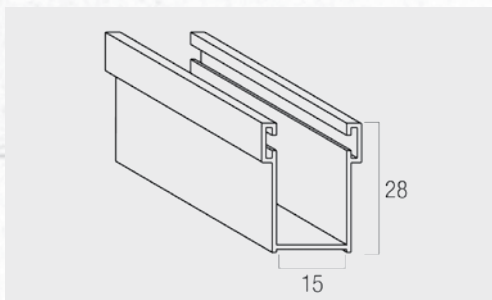

TAPPARELLE

ACCESSORI

Avvolgibili in Pvc - Alluminio - Acciaio

Guide, terminali e accessori compatibili

Guida in Alluminio A14 - Mis.15x28 mm

Europa	Super	Roma	Mignon	Sole 4	Sole 5	Sole 6	Al 39	AL 45	AL 55	AC 42	AC 55	Arialuce	Duero 40	Duero 55
			X				X	X		X			X	