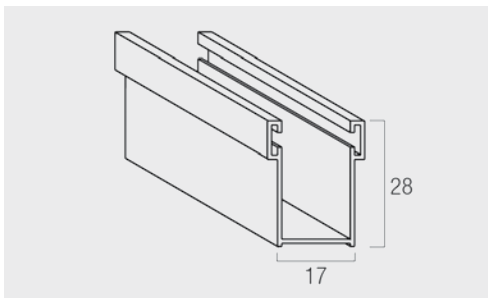

Guida in Alluminio A28 - Mis.17x28 mm

Europa	Super	Roma	Mignon	Sole 4	Sole 5	Sole 6	Al 39	AL 45	AL 55	AC 42	AC 55	Arialuce	Duero 40	Duero 55
		X		X	X	X	X	X	X	X	X	X		X