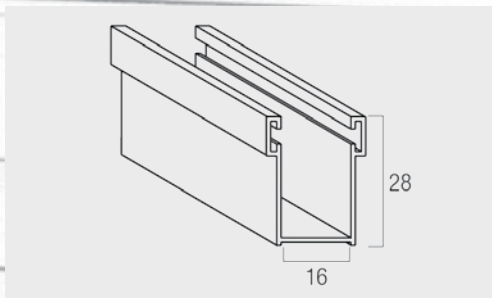

Guida in Alluminio A16 - Mis.16x28 mm

Europa	Super	Roma	Mignon	Sole 4	Sole 5	Sole 6	Al 39	AL 45	AL 55	AC 42	AC 55	Arialuce	Duero 40	Duero 55
				X	X	X						X		X