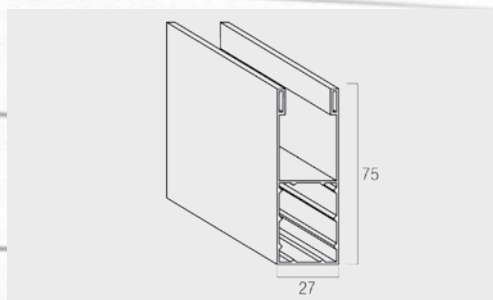

Guida in Alluminio A75 - Mis. 27x75 mm

Europa	Super	Roma	Mignon	Sole 4	Sole 5	Sole 6	Al 39	AL 45	AL 55	AC 42	AC 55	Arialuce	Duero 40	Duero 55
												X		X