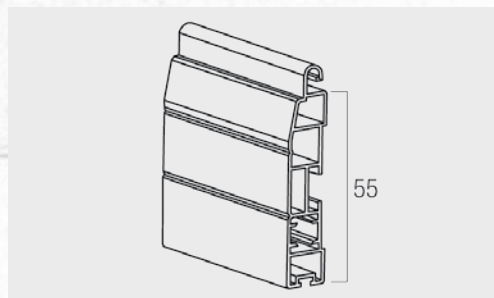

TAPPARELLE

ACCESSORI

Avvolgibili in Pvc - Alluminio - Acciaio
Guide, terminali e accessori compatibili

Terminale in PVC 55 - Mis. 9x55 mm

Europa	Super	Roma	Mignon	Sole 4	Sole 5	Sole 6	Al 39	AL 45	AL 55	AC 42	AC 55	Arialuce	Duero 40	Duero 55
X	X	X					X			X