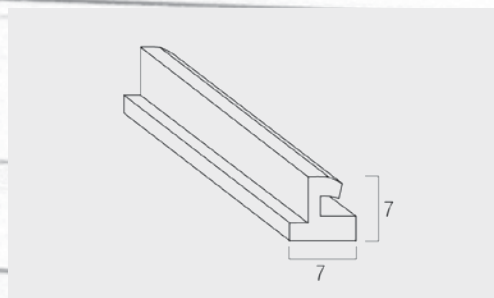

Terminale in PVC rigido per mignon - Mis. 7x7 mm

Europa	Super	Roma	Mignon	Sole 4	Sole 5	Sole 6	Al 39	AL 45	AL 55	AC 42	AC 55	Arialuce	Duero 40	Duero 55
			X