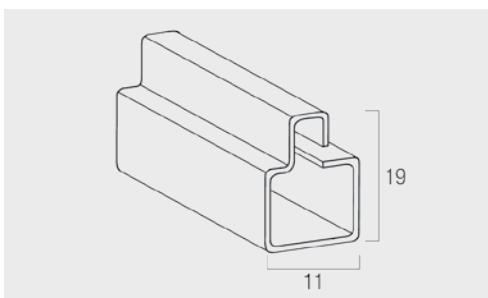

Terminale in ferro tipo E - Mis. 11x19 mm

Europa	Super	Roma	Mignon	Sole 4	Sole 5	Sole 6	Al 39	AL 45	AL 55	AC 42	AC 55	Arialuce	Duero 40	Duero 55
X	X	X		X	X	X