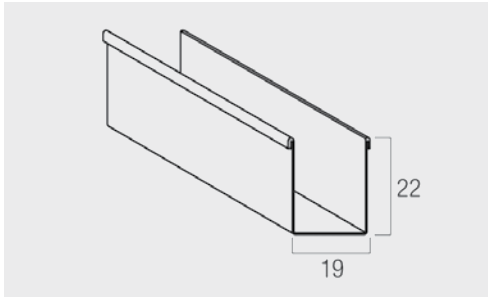

Avvolgibili in Pvc - Alluminio - Acciaio
Guide, terminali e accessori compatibili

Guida in Ferro - Mis.19x22 mm

Europa	Super	Roma	Mignon	Sole 4	Sole 5	Sole 6	Al 39	AL 45	AL 55	AC 42	AC 55	Arialuce	Duero 40	Duero 55
X	X	X	X	X	X	X