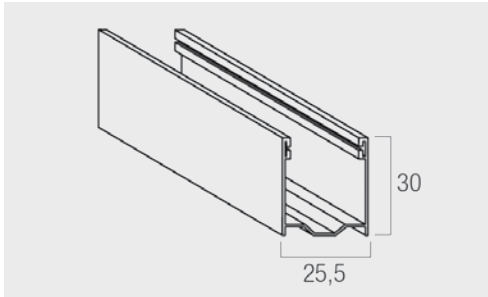

Avvolgibili in Pvc - Alluminio - Acciaio Guide, terminali e accessori compatibili

Guida in Alluminio A27 - Mis.25,5x30 mm

Europa	Super	Roma	Mignon	Sole 4	Sole 5	Sole 6	Al 39	AL 45	AL 55	AC 42	AC 55	Arialuce	Duero 40	Duero 55
X	X	X		X	X	X			X		X	X		X