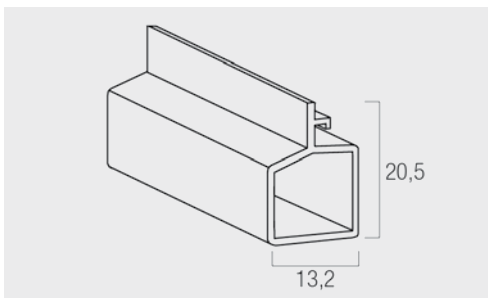

Terminale PVC Super - Mis.13,2x20,5 mm

Europa	Super	Roma	Mignon	Sole 4	Sole 5	Sole 6	Al 39	AL 45	AL 55	AC 42	AC 55	Arialuce	Duero 40	Duero 55
X	X	X		X	X	X