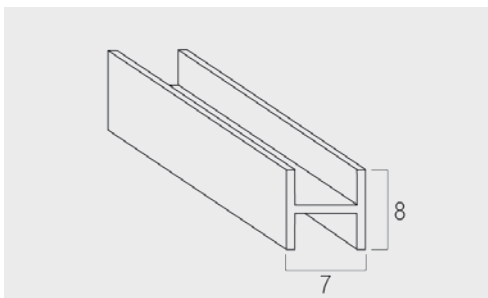

Rinforzo per avvolgibile - Mis.7x8 mm

Europa	Super	Roma	Mignon	Sole 4	Sole 5	Sole 6	Al 39	AL 45	AL 55	AC 42	AC 55	Arialuce	Duero 40	Duero 55
X	X	X