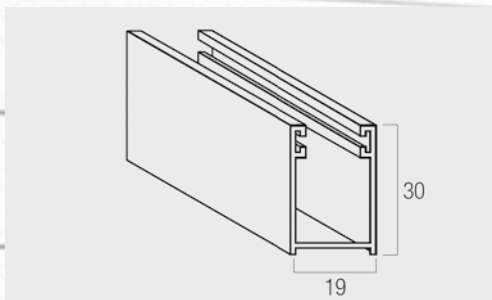

Guida in Alluminio A19 - Mis.19x30 mm

Europa	Super	Roma	Mignon	Sole 4	Sole 5	Sole 6	Al 39	AL 45	AL 55	AC 42	AC 55	Arialuce	Duero 40	Duero 55
			X										X