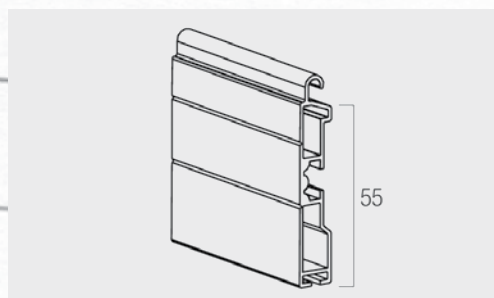

Terminale in alluminio 55 - Mis. 14x55 mm

Europa	Super	Roma	Mignon	Sole 4	Sole 5	Sole 6	Al 39	AL 45	AL 55	AC 42	AC 55	Arialuce	Duero 40	Duero 55
X	X	X		X	X	X			X		X			X