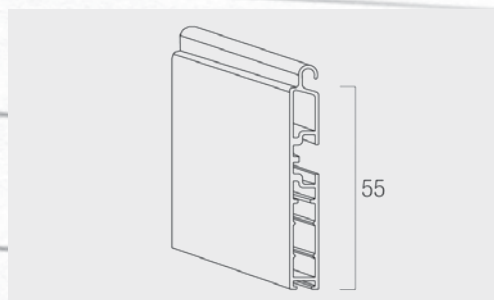

Terminale in alluminio 9x55 - Mis. 9x55 mm

Europa	Super	Roma	Mignon	Sole 4	Sole 5	Sole 6	Al 39	AL 45	AL 55	AC 42	AC 55	Arialuce	Duero 40	Duero 55
			X					X				X	X