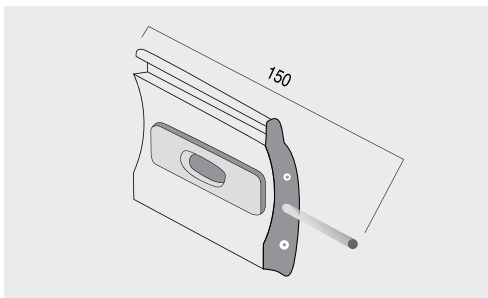

Catenacciolo intermedio di sicurezza per stecca - Mis.150 mm

Europa	Super	Roma	Mignon	Sole 4	Sole 5	Sole 6	Al 39	AL 45	AL 55	AC 42	AC 55	Arialuce	Duero 40	Duero 55
X	X	X							X		X	X		X