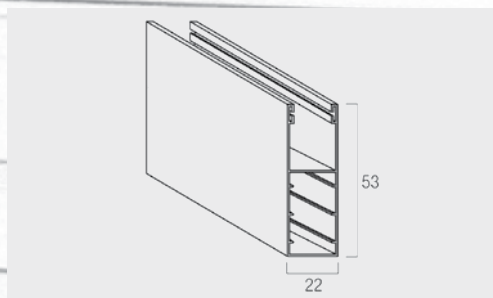

Guida in Alluminio A53 - Mis. 22x53 mm

Europa	Super	Roma	Mignon	Sole 4	Sole 5	Sole 6	Al 39	AL 45	AL 55	AC 42	AC 55	Arialuce	Duero 40	Duero 55
													X