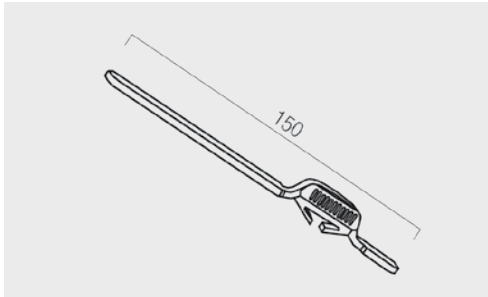

Avvolgibili in Pvc - Alluminio - Acciaio
Guide, terminali e accessori compatibili

Catenacciolo per terminale - Mis.150 mm

Europa	Super	Roma	Mignon	Sole 4	Sole 5	Sole 6	Al 39	AL 45	AL 55	AC 42	AC 55	Arialuce	Duero 40	Duero 55
X	X	X		X	X	X	X	X	X	X	X	X	X	X