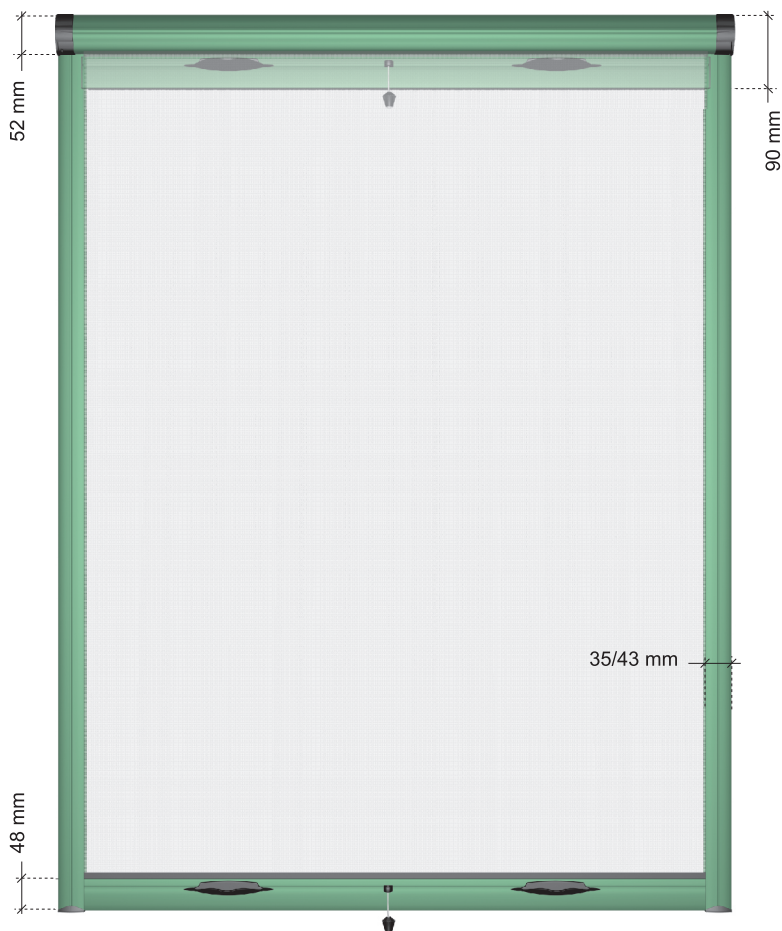

Adatta per finestre (o anche balconi) di dimensioni medie, con larghezza da 60 a 180 cm ed altezza da 60 a 260 cm. Comando a molla di richiamo che consente la perfetta tensione della rete. Viene fornita di guida standard da 35 mm, che, grazie alla disposizione degli spazzolini, impedisce la fuoriuscita della rete. In alternativa, è possibile anche l'utilizzo della guida da 43 mm. Rete in fibra di vetro con fettuccia saldata per l'inserimento nella barramaniglia.

SISTEMI BREVETTATI

VISTA IN SEZIONE

DIMENSIONE PROFILI

TIPO SUPPORTO