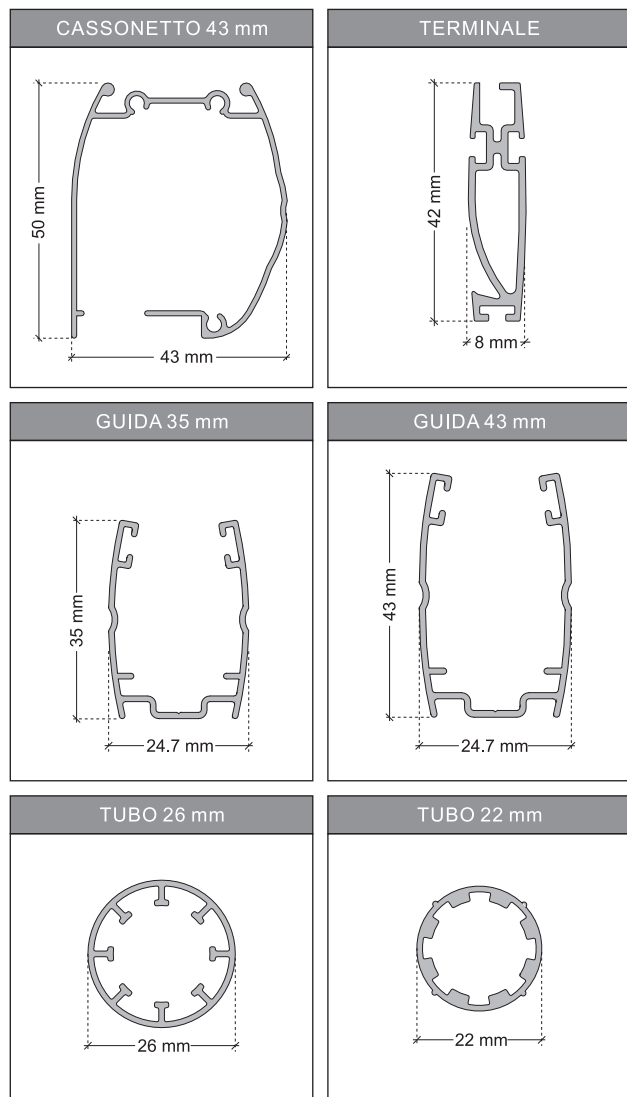

Adatta per finestre (o anche balconi) di dimensioni medie, con larghezza da 60 a 180 cm ed altezza da 60 a 260 cm. Comando a molla di richiamo che consente la perfetta tensione della rete. Viene fornita di guida standard da 35 mm, che, grazie alla disposizione degli spazzolini, impedisce la fuoriuscita della rete. In alternativa, è possibile anche l'utilizzo della guida da 43 mm. Rete in fibra di vetro con fettuccia saldata per l'inserimento nella barramaniglia.

SISTEMI BREVETTATI

VISTA IN SEZIONE

DIMENSIONE PROFILI

TIPO SUPPORTO