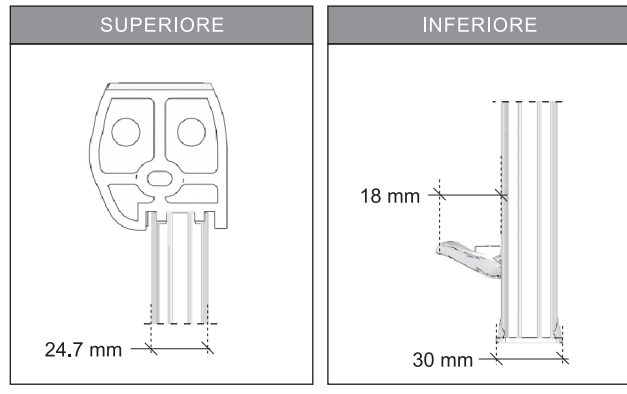

Adatta per finestre (o anche balconi) di dimensioni medie, con larghezza da 60 a 180 cm ed altezza da 60 a 260 cm. Comando a molla di richiamo che consente la perfetta tensione della rete. Viene fornita di guida standard da 35 mm, che, grazie alla disposizione degli spazzolini, impedisce la fuoriuscita della rete. In alternativa, è possibile anche l'utilizzo della guida da 43 mm. Rete in fibra di vetro con fettuccia saldata per l'inserimento nella barramaniglia.

SISTEMI BREVETTATI

VISTA IN SEZIONE

DIMENSIONE PROFILI

TIPO SUPPORTO